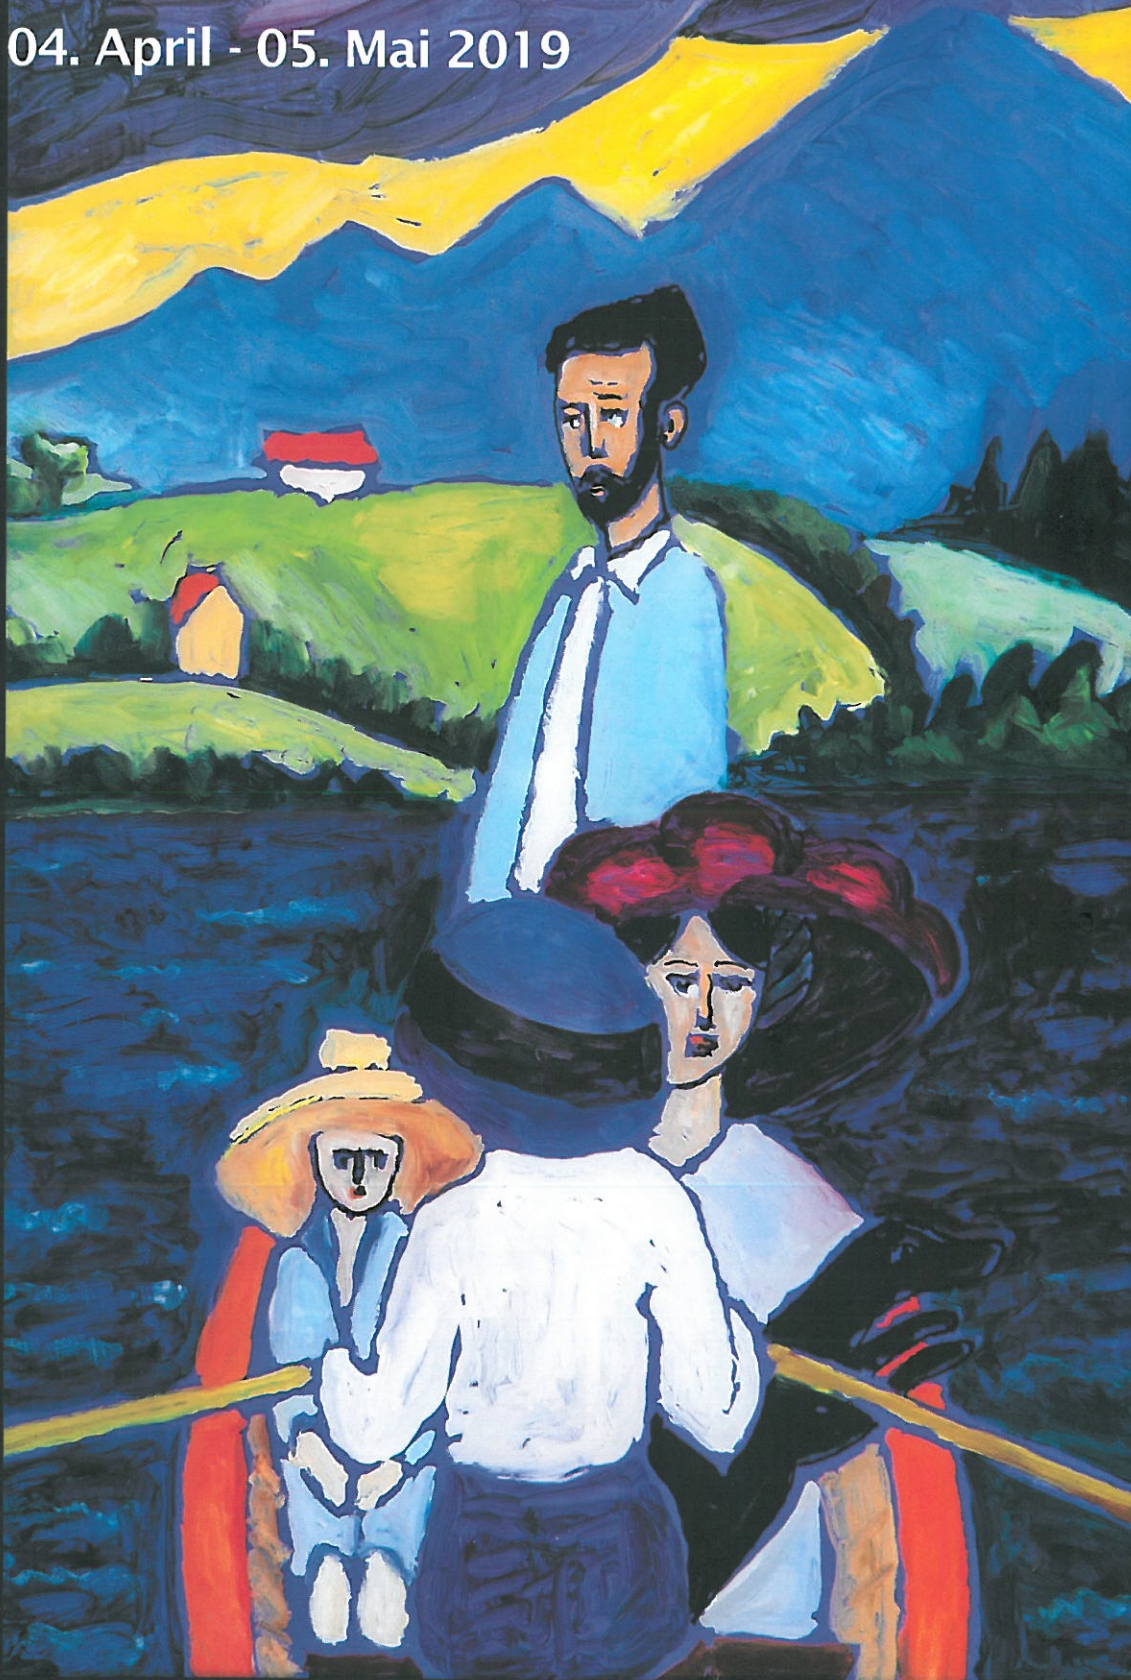

# HUBERT LANG

Das Leuchten der Scheiben  
Neue Hinterglasmalerei

04. April - 05. Mai 2019

**Staffelseemuseum**

82418 Seehausen am Staffelsee, Seestraße 1  
geöffnet von Donnerstag bis Sonntag und Feiertage von 14 bis 18 Uhr